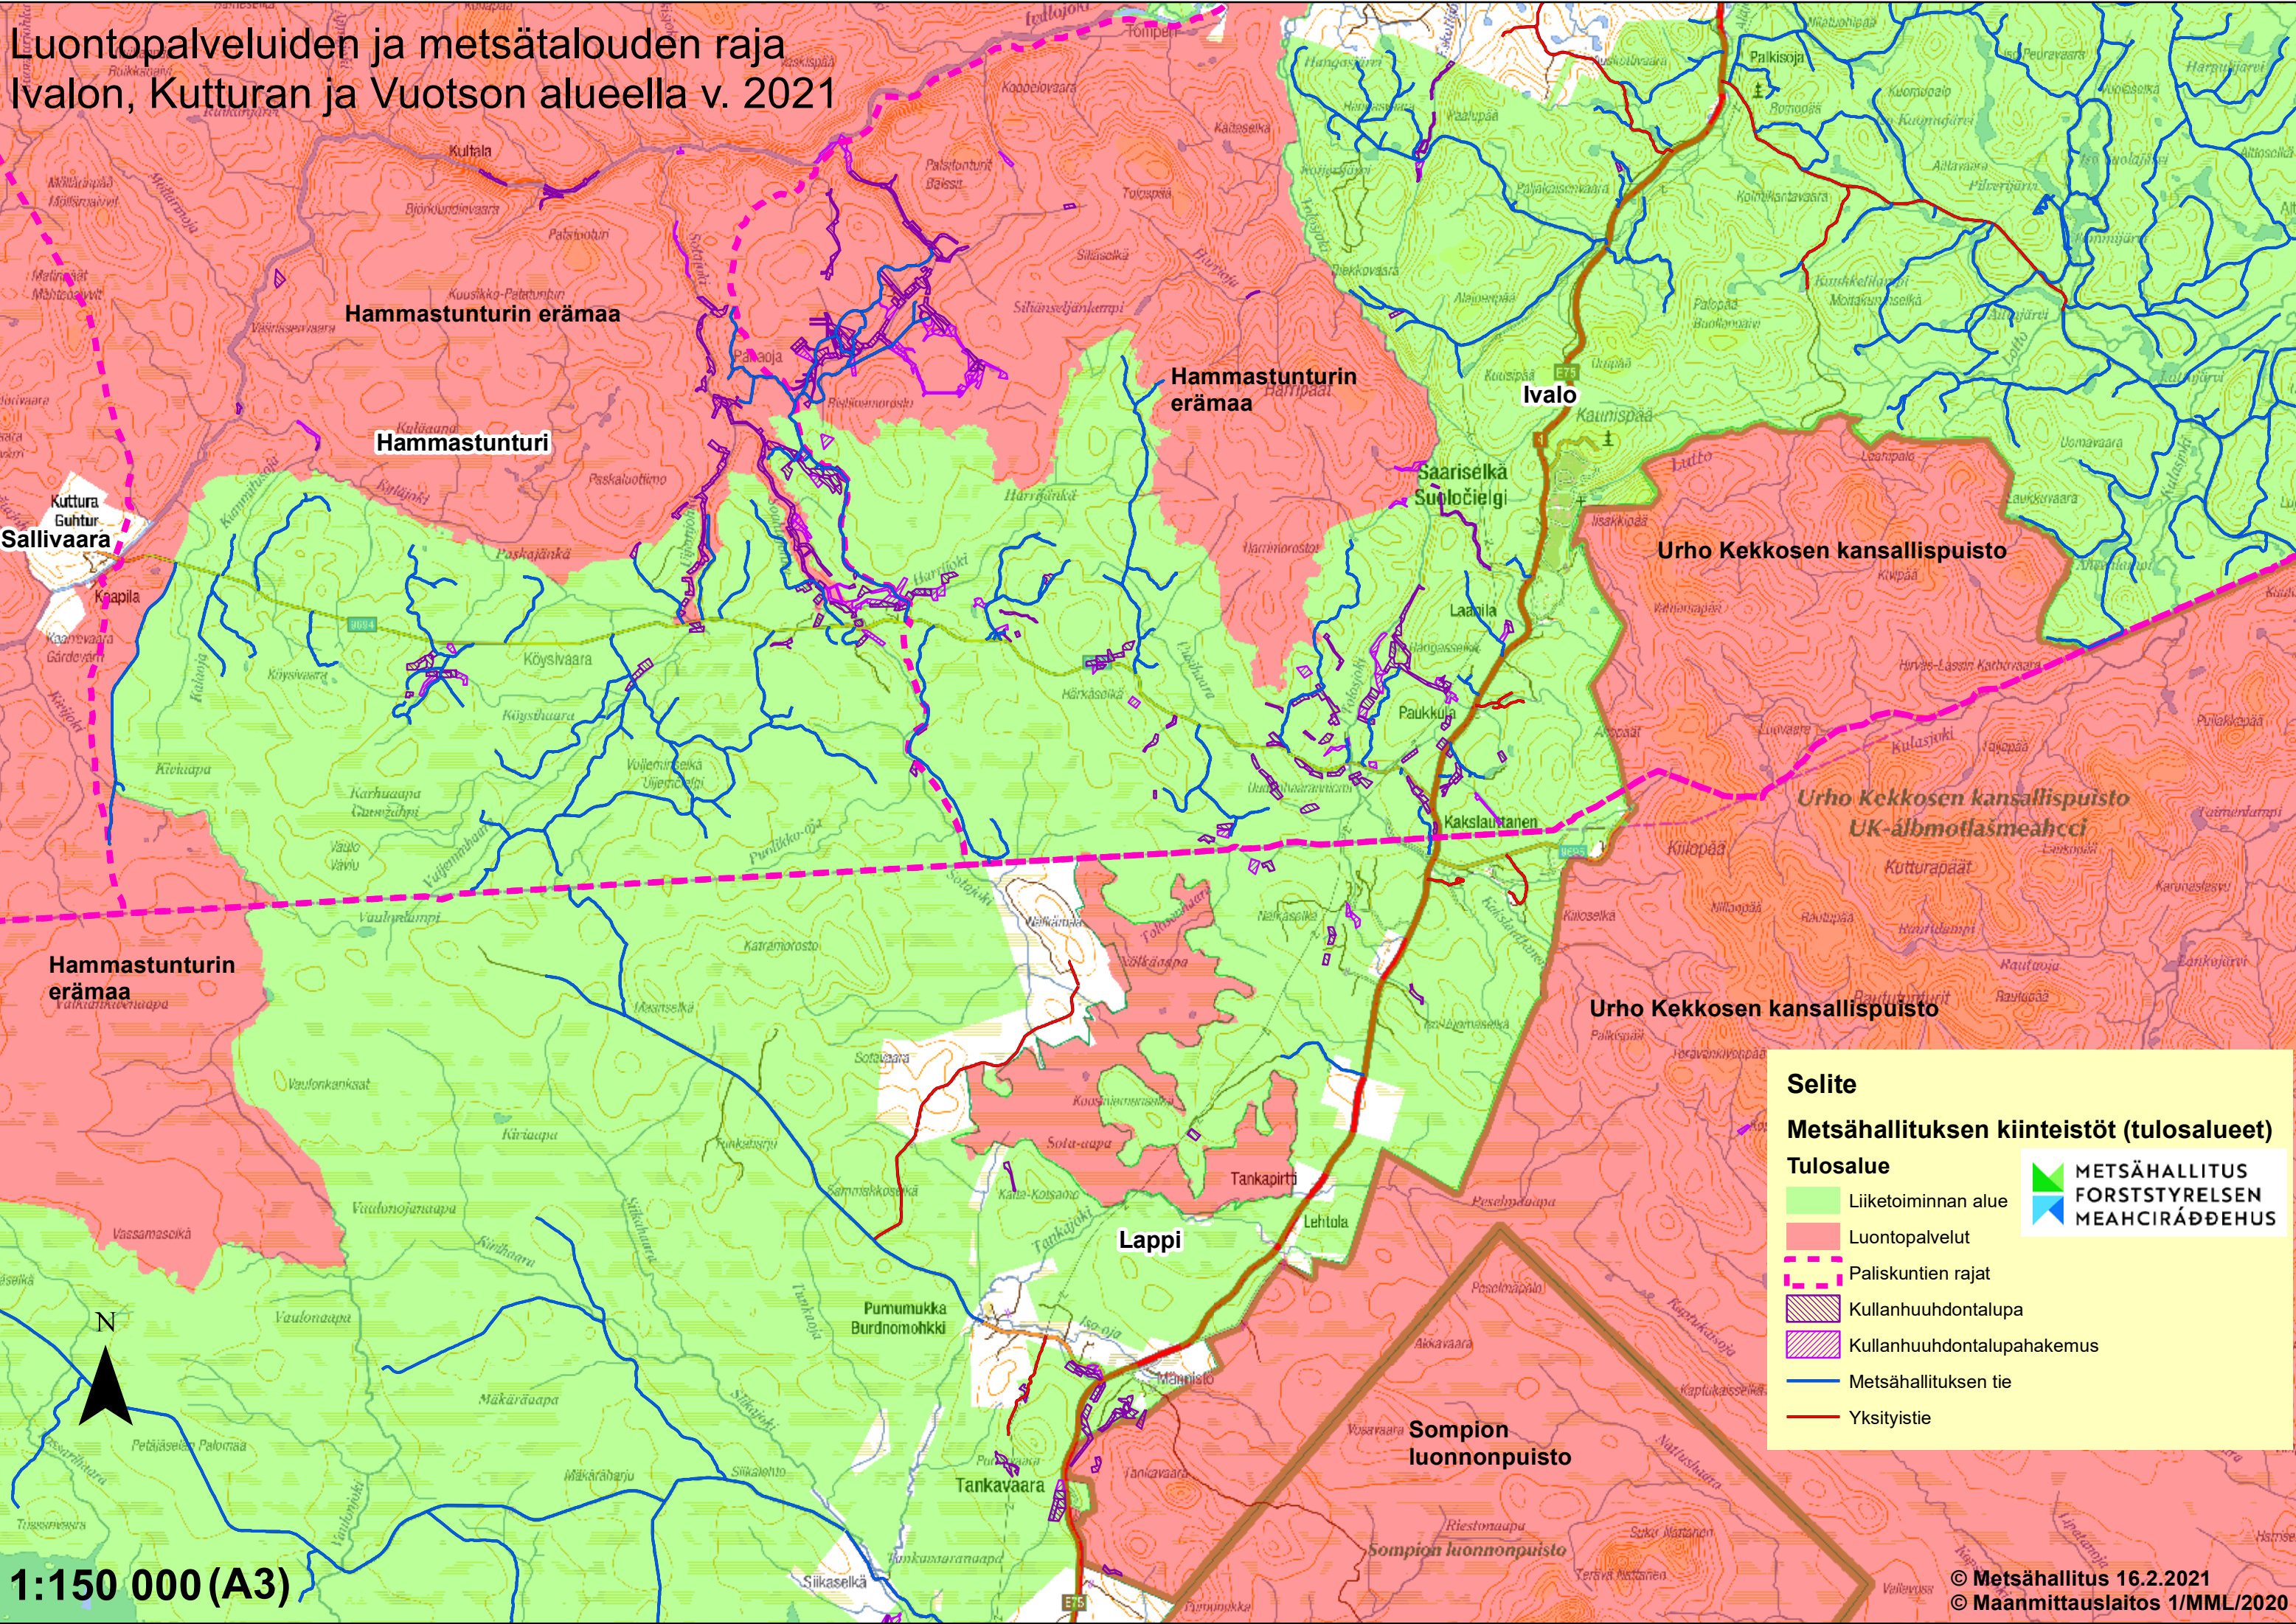

Luontopalveluiden ja metsätalouden raja Ivalon, Kutturin ja Vuotson alueella v. 2021

Selite

Metsähallituksen kiinteistöt (tulosalueet)

Tulosalue

- Liiketoiminnan alue
- Luontopalvelut
- Paliskuntien rajat
- Kullanhuudontalupa
- Kullanhuudontalupahakemus
- Metsähallituksen tie
- Yksityistie

**METSÄHALLITUS
FORSTSTYRELSEN
MEAHČIRÁÐDEHUS**

1:150 000 (A3)

© Metsähallitus 16.2.2021
© Maanmittauslaitos 1/MML/2020